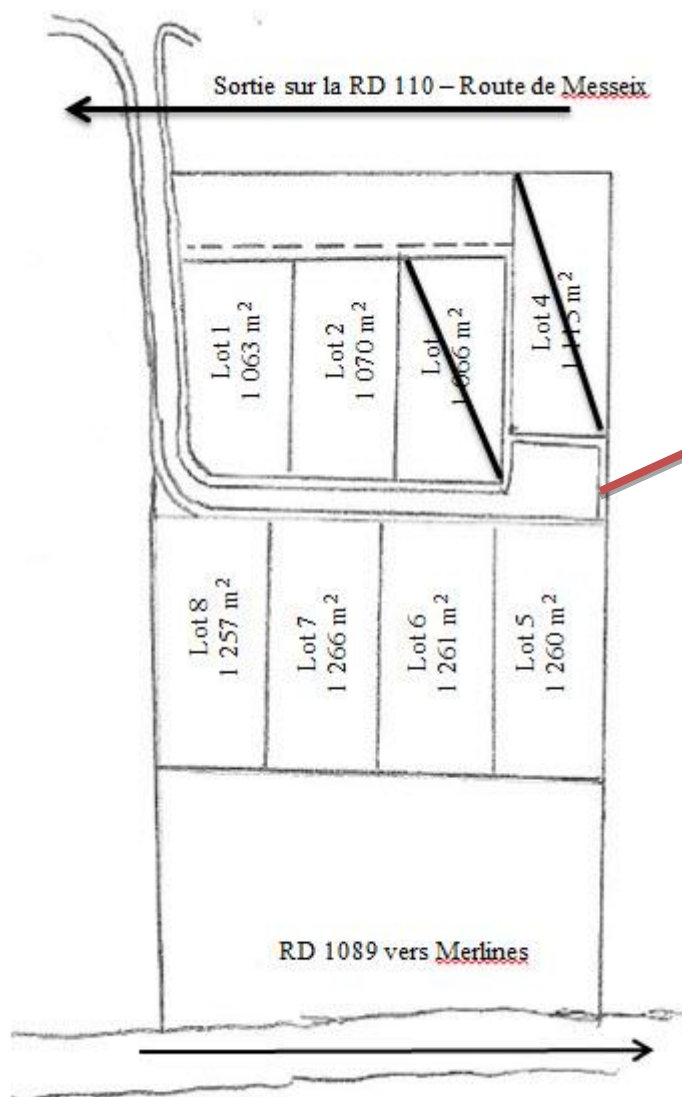

COMMUNE DE MONESTIER-MERLINES

Zone d'habitation du Vieux Chêne

A VENDRE

6 lots viabilisés (superficie de 1 100 m² en moyenne)
avec assainissement collectif
(Prix du m² : 12,00 € T.T.C.)

Terrains situés à proximité
d'Eygurande et de Merlines