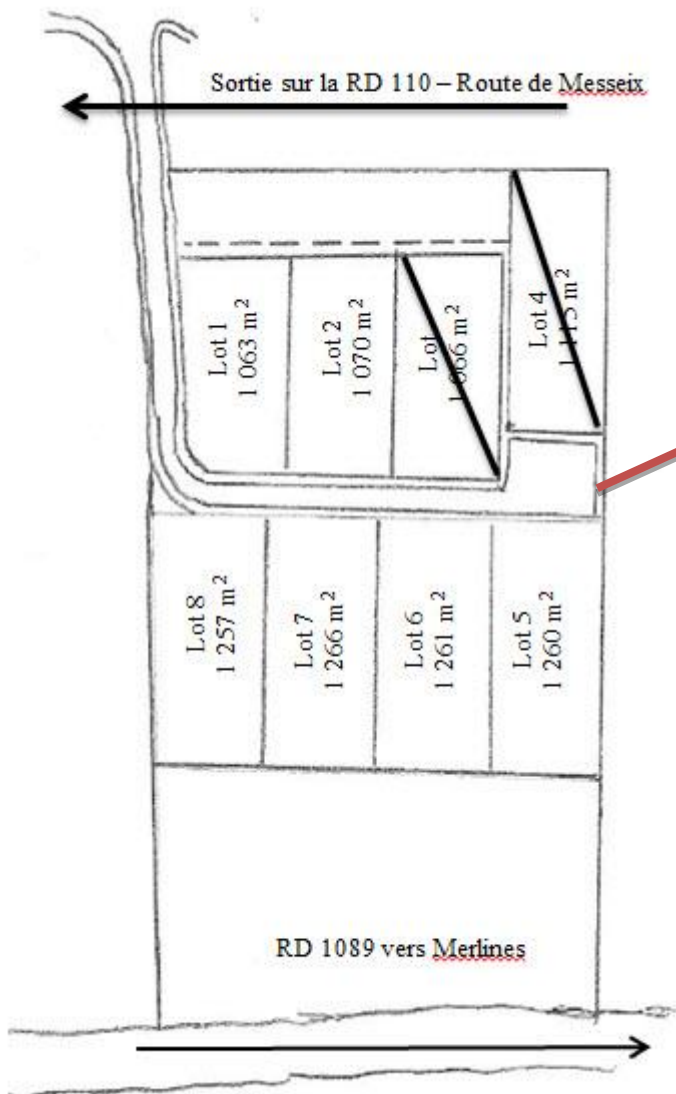

COMMUNE DE MONESTIER-MERLINES

Zone d'habitation du Vieux Chêne

TERRAINS A VENDRE

**6 lots viabilisés (superficie de 1 100 m² en moyenne)
avec assainissement collectif
(Prix du m² : 9,00 € T.T.C.)**

**Terrains situés à proximité
d'Eygurande et de Merlines**